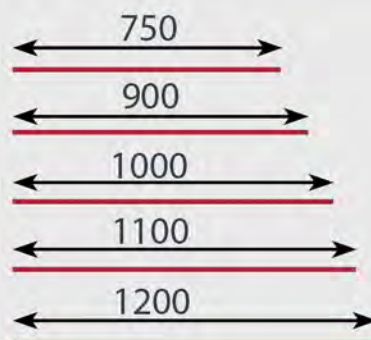

SZEROKOŚĆ

ILOŚĆ PÓLEK

4

5

6

OBCIĄŻENIE NA PÓŁKĘ

400 kg

350 kg